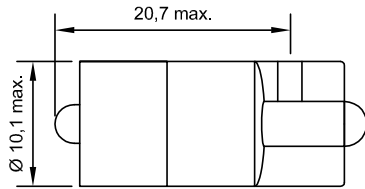

Chicago Miniature Lighting, LLC

Lighting the world since 1910

Lampensockel nach DIN EN 60061-1: W2,1 x 9,5d / Lamp base in accordance to DIN EN 60061-1: W2,1 x 9,5d

Elektrische und optische Daten sind bei einer Umgebungstemperatur von 25°C gemessen.
Electrical and optical data are measured at an ambient temperature of 25°C.